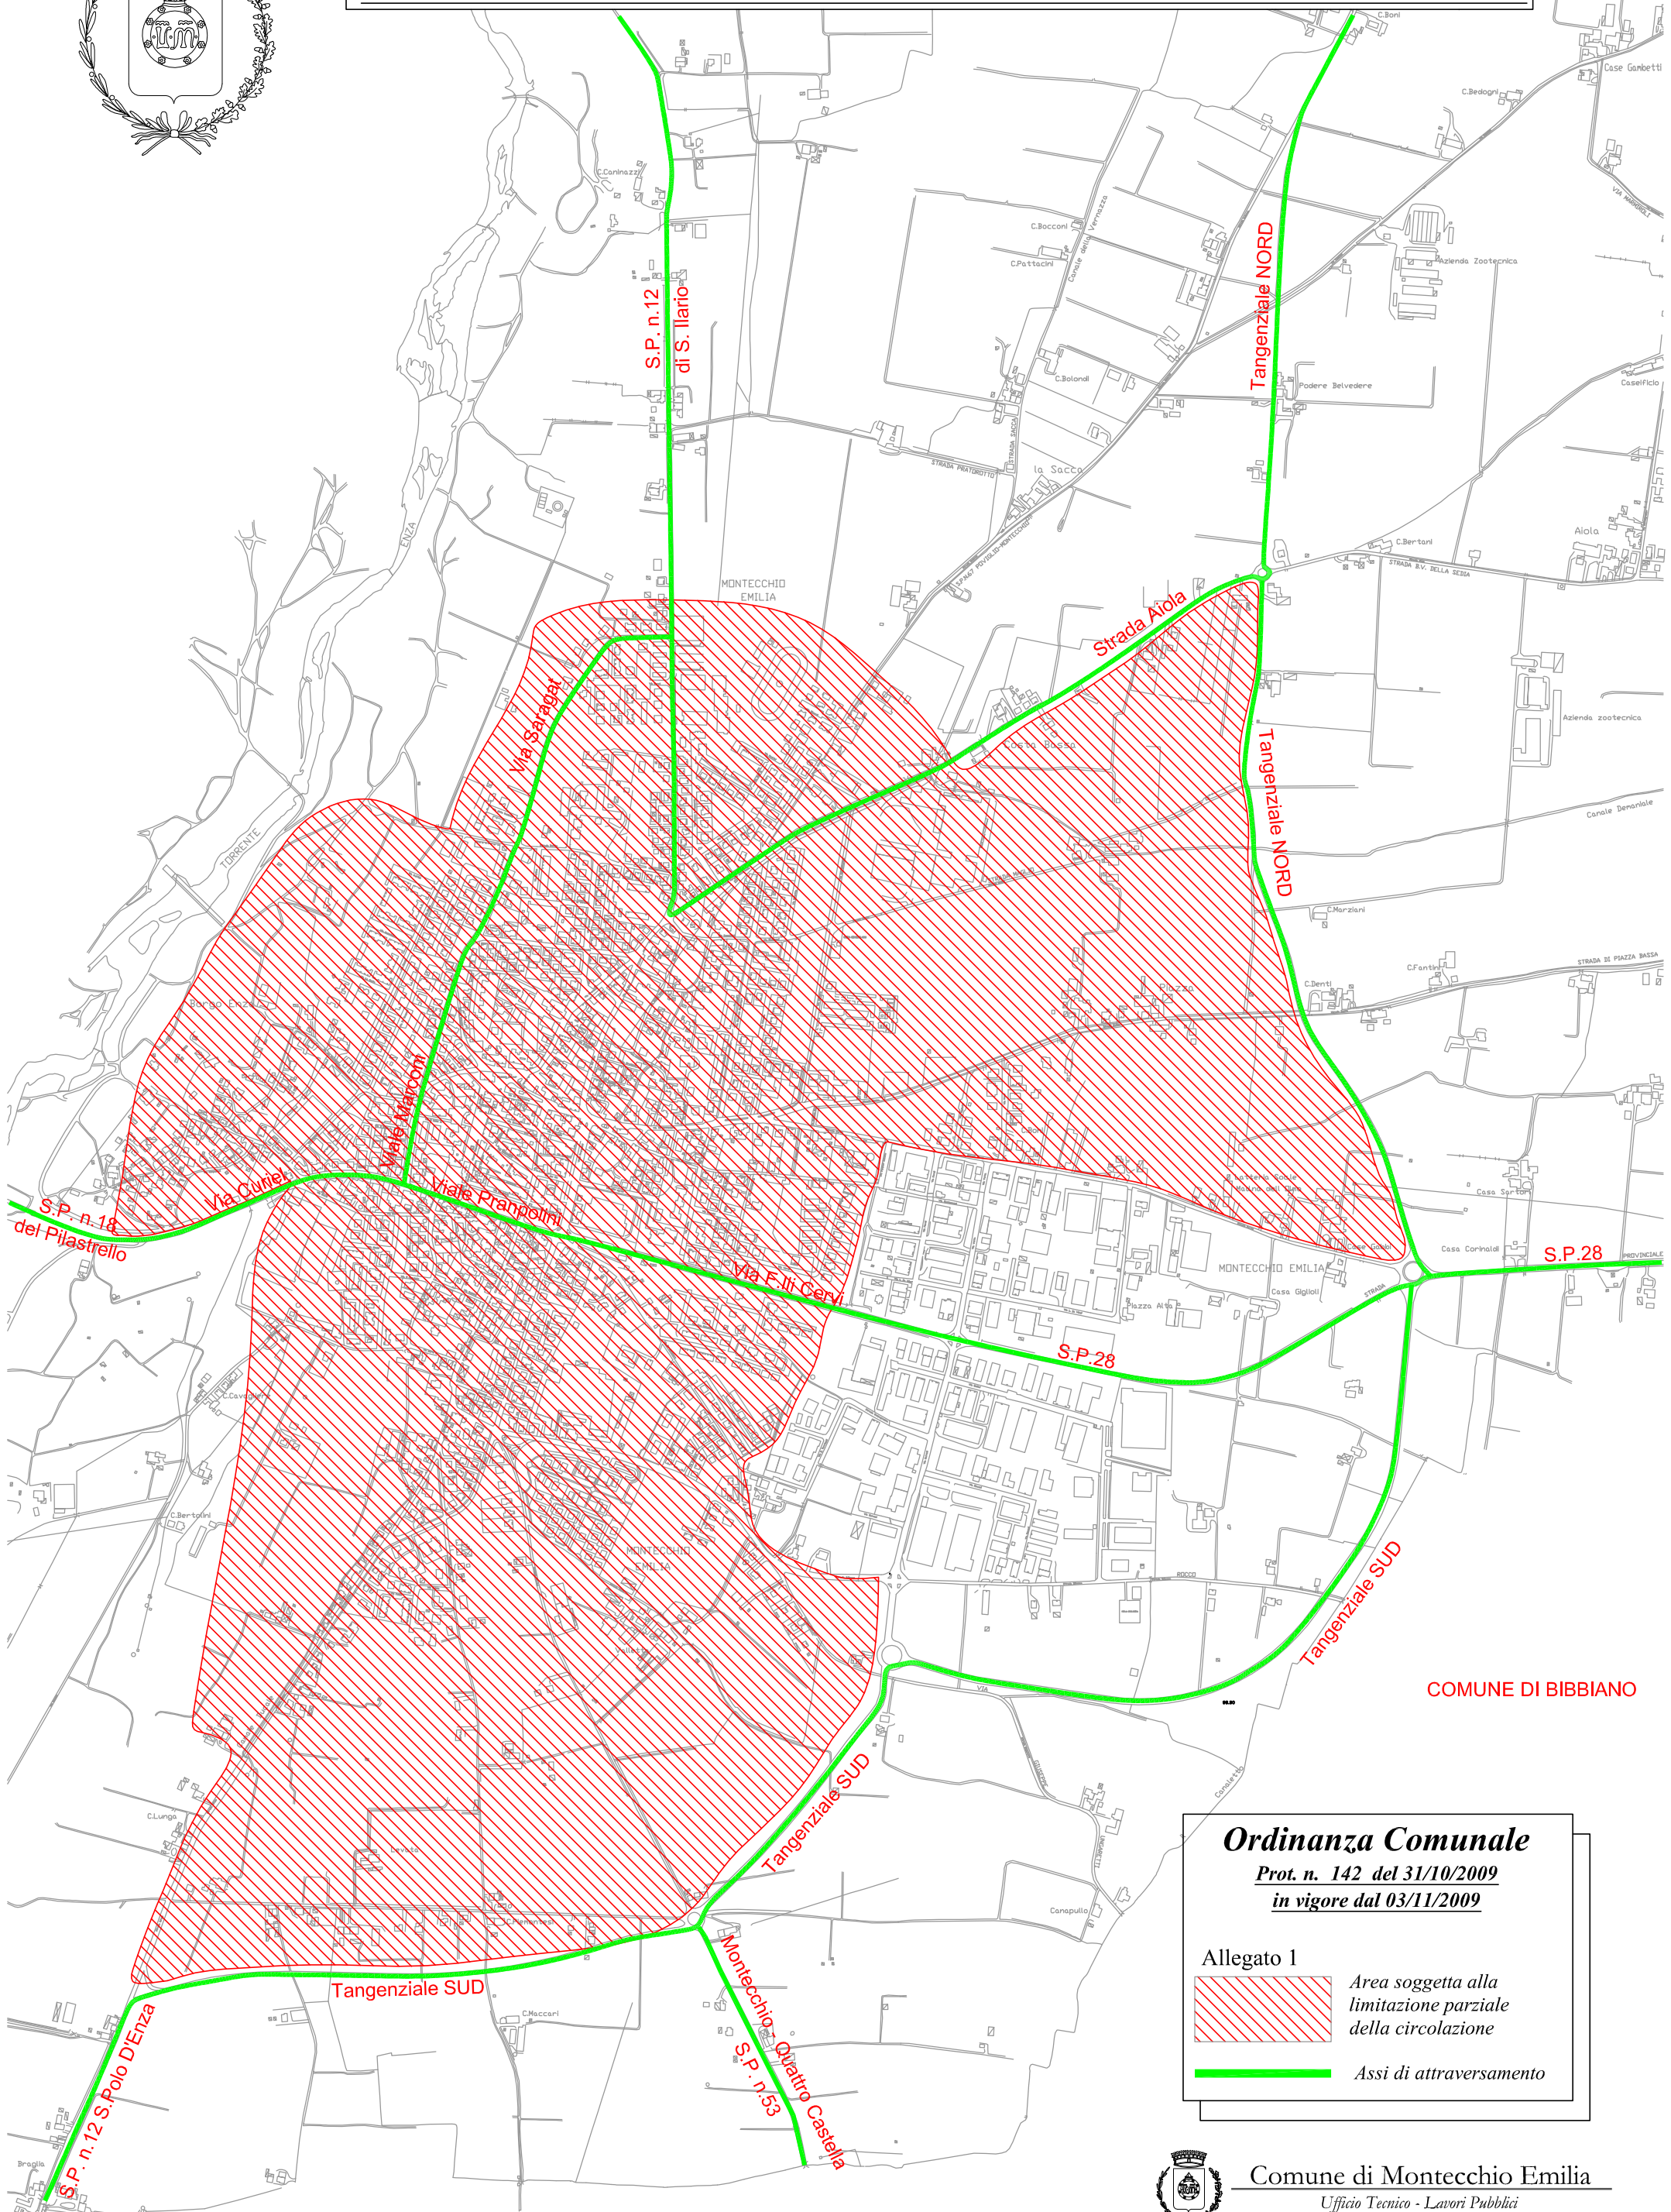

# COMUNE DI MONTECCHIO EMILIA

## Ordinanza Comunale

Prot. n. 142 del 31/10/2009  
in vigore dal 03/11/2009

Allegato 1

Area soggetta alla limitazione parziale della circolazione

Assi di attraversamento

COMUNE DI BIBBIANO

Comune di Montecchio Emilia  
Ufficio Tecnico - Lavori Pubblici