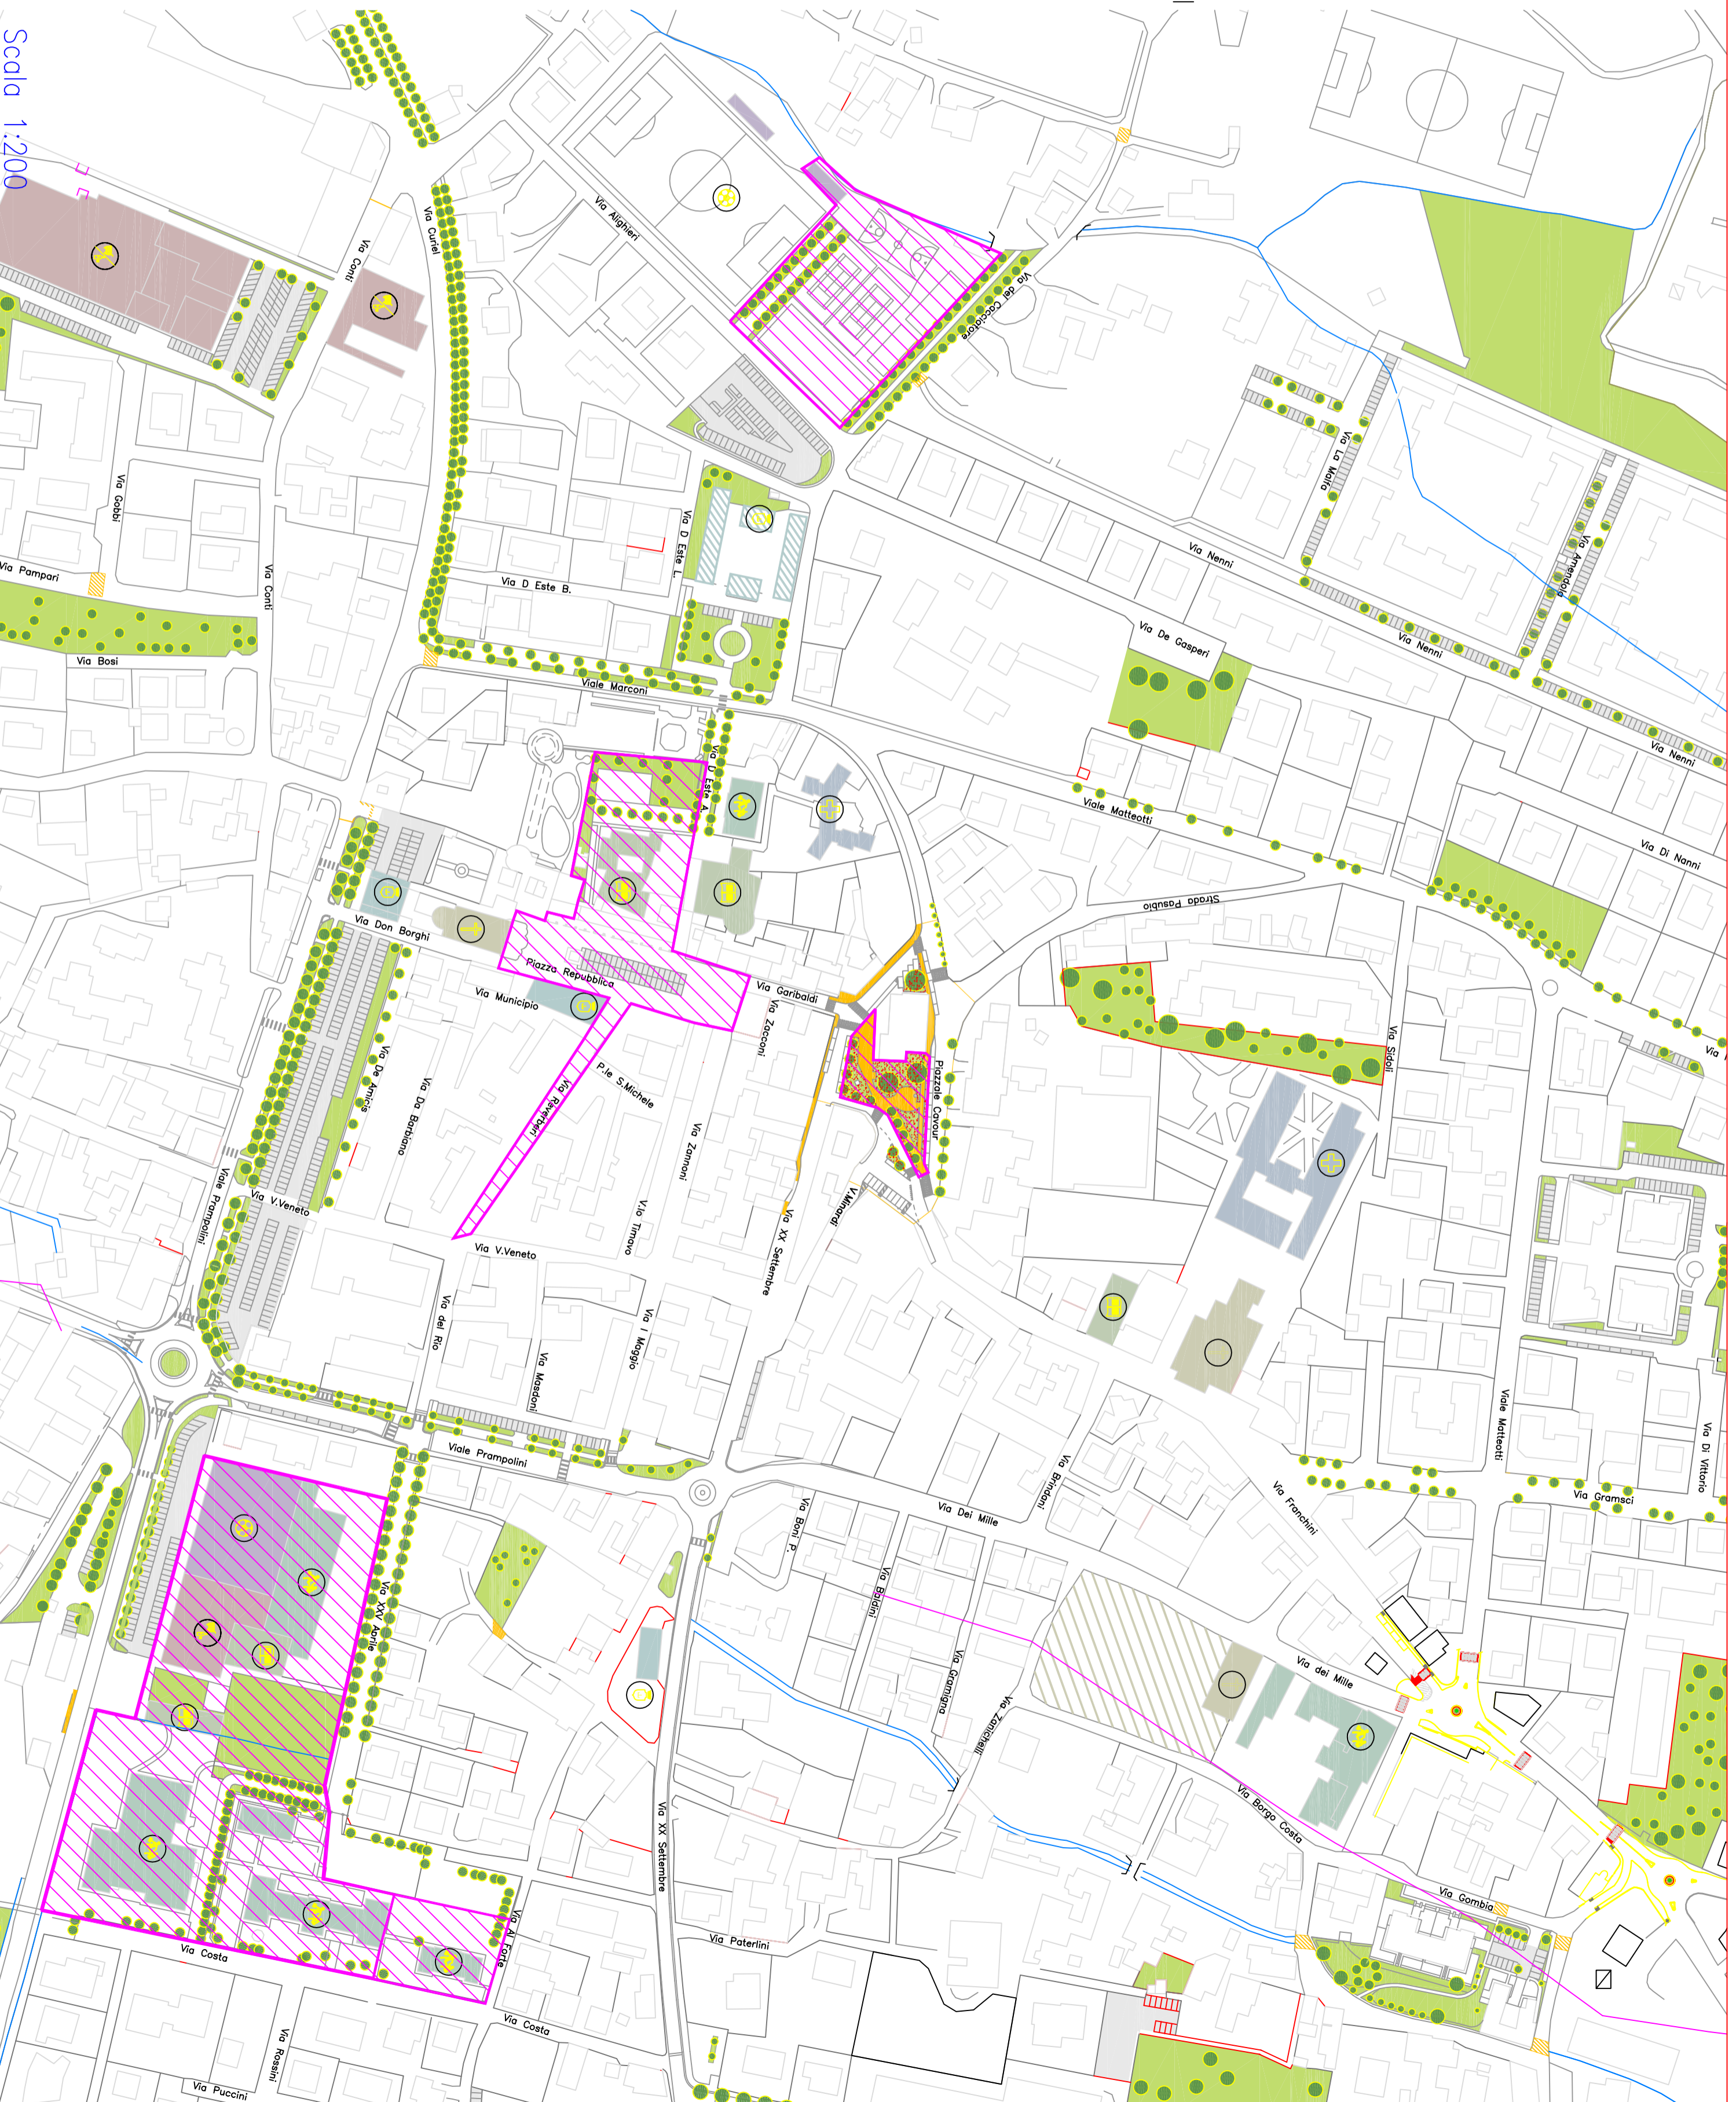

Comune di Montecchio Emilia

Ufficio Tecnico - Lavori Pubblici

Piazza della Repubblica n.1
42027 Montecchio Emilia (RE)
<http://www.comune.montecchio-emilia.re.it>

TITOLO LAVORO

AREA DA COPRIRE DA WI-FI

Scala 1:200